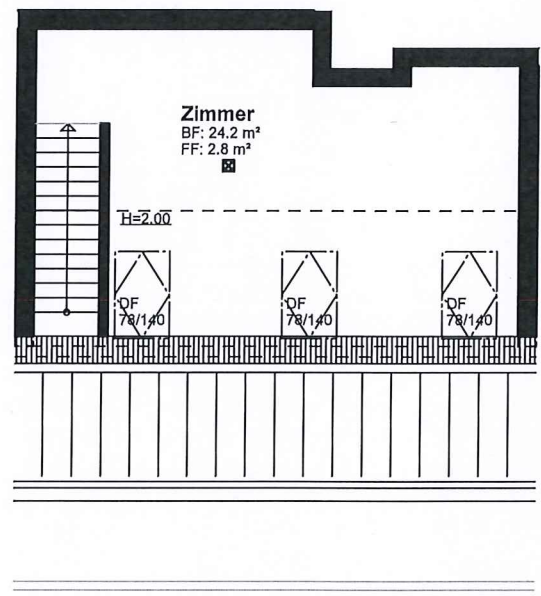

VERMIETUNGSPLAN

Wohnung - 63 405

Aeussere Baselstrasse 63
4125 Riehen

Nettowohnfläche 60 m² + Balkon 10 m²

1. Dachgeschoss

2. Dachgeschoss

Strassenseite

MST: 1/100