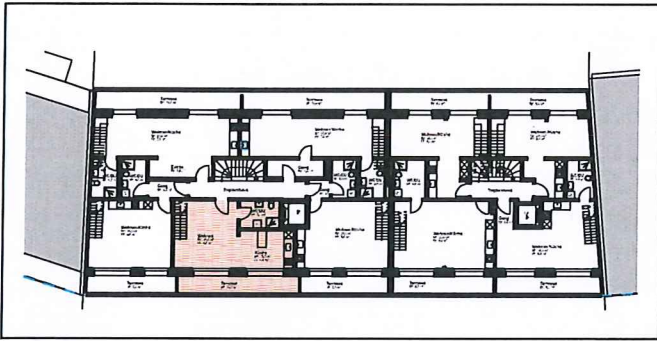

VERMIETUNGSPLAN

Wohnung - 63 405

Aeussere Baselstrasse 63
4125 Riehen

Nettowohnfläche 60 m² + Balkon 10 m²

1. Dachgeschoss

2. Dachgeschoss

Strassenseite

MST: 1/100