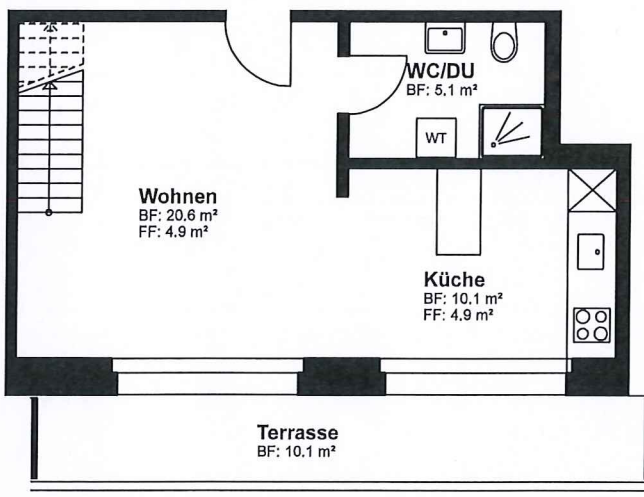

VERMIETUNGSPLAN

Wohnung - 63 405

Aeussere Baselstrasse 63
4125 Riehen

Nettowohnfläche 60 m² + Balkon 10 m²

1. Dachgeschoss

2. Dachgeschoss

Strassenseite

MST: 1/100

Alle Masse gelten als Ca. Masse.