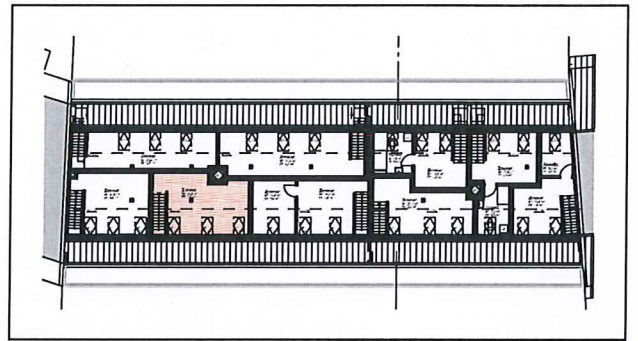

VERMIETUNGSPLAN

Wohnung - 63 405

Aeussere Baselstrasse 63
4125 Riehen

Nettowohnfläche 60 m² + Balkon 10 m²

1. Dachgeschoss

2. Dachgeschoss

Strassenseite

MST: 1/100